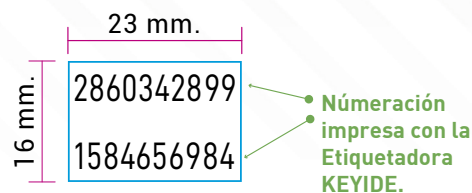

Medidas de Etiqueta

EJEMPLOS: